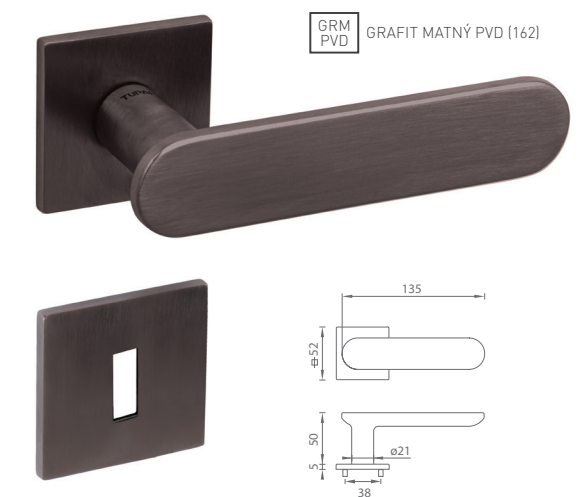

-30%

PVD - ZÁRUKA NA POVRCH 30 ROKOV

PVD - ZÁRUKA NA POVRCH 30 ROKOV

TI - NELA - R 4006 5S

	Cena za set v €	bez DPH	s DPH
kľ./kľ. bez spodnej rozety	~~88,00~~	~~105,60~~	
kľ./kľ. + rozety BB	118,00	~~141,60~~	
kľ./kľ. + rozety PZ	118,00	~~141,60~~	
kľ./kľ. + rozety WC	123,00	~~147,60~~	

ŠTANDARDNÁ CENA

TI - NELA - R 4006 5S

	Cena za set v €	bez DPH	s DPH
kľ./kľ. bez spodnej rozety		61,60	73,92
kľ./kľ. + rozety BB		82,60	99,12
kľ./kľ. + rozety PZ		82,60	99,12
kľ./kľ. + rozety WC		86,10	103,32

AKCIOVÁ CENA

TI - NELA - HR 4006Q 5S

	Cena za set v €	bez DPH	s DPH
kľ./kľ. bez spodnej rozety	~~90,00~~	~~108,00~~	
kľ./kľ. + rozety BB	120,00	~~144,00~~	
kľ./kľ. + rozety PZ	120,00	~~144,00~~	
kľ./kľ. + rozety WC	125,00	~~150,00~~	

ŠTANDARDNÁ CENA

TI - NELA - HR 4006Q 5S

	Cena za set v €	bez DPH	s DPH
kľ./kľ. bez spodnej rozety		63,00	75,60
kľ./kľ. + rozety BB		84,00	100,80
kľ./kľ. + rozety PZ		84,00	100,80
kľ./kľ. + rozety WC		87,50	105,00

AKCIOVÁ CENA