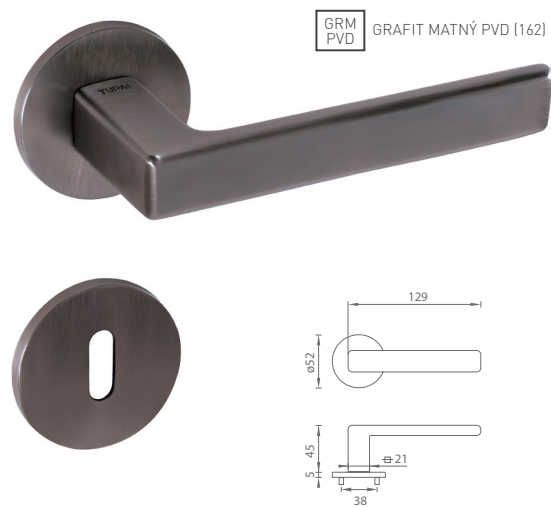

-30%

-30%

PVD - ZÁRUKA NA POVRCH 30 ROKOV

TI - SONIA - R 3095 5S

	Cena za set v €	bez DPH	s DPH
kľ./kľ. bez spodnej rozety	~~88,00~~	~~105,60~~	
kľ./kľ. + rozety BB	118,00	141,60	
kľ./kľ. + rozety PZ	118,00	141,60	
kľ./kľ. + rozety WC	123,00	147,40	

ŠTANDARDNÁ CENA

TI - SONIA - R 3095 5S

	Cena za set v €	bez DPH	s DPH
kľ./kľ. bez spodnej rozety	61,60	73,92	
kľ./kľ. + rozety BB	82,60	99,12	
kľ./kľ. + rozety PZ	82,60	99,12	
kľ./kľ. + rozety WC	86,10	103,32	

AKCIOVÁ CENA

PVD - ZÁRUKA NA POVRCH 30 ROKOV

TI - SONIA - HR 3095Q 5S

	Cena za set v €	bez DPH	s DPH
kľ./kľ. bez spodnej rozety	~~90,00~~	~~108,00~~	
kľ./kľ. + rozety BB	120,00	144,00	
kľ./kľ. + rozety PZ	120,00	144,00	
kľ./kľ. + rozety WC	123,00	150,00	

ŠTANDARDNÁ CENA

TI - SONIA - HR 3095Q 5S

	Cena za set v €	bez DPH	s DPH
kľ./kľ. bez spodnej rozety	63,00	75,60	
kľ./kľ. + rozety BB	84,00	100,80	
kľ./kľ. + rozety PZ	84,00	100,80	
kľ./kľ. + rozety WC	87,50	105,00	

AKCIOVÁ CENA

-30%

-30%

PVD - ZÁRUKA NA POVRCH 30 ROKOV

TI - DARA - R 4007 5S

	Cena za set v €	bez DPH	s DPH
kľ./kľ. bez spodnej rozety	~~88,00~~	~~105,60~~	
kľ./kľ. + rozety BB	118,00	141,60	
kľ./kľ. + rozety PZ	118,00	141,60	
kľ./kľ. + rozety WC	123,00	147,40	

ŠTANDARDNÁ CENA

TI - DARA - R 4007 5S

	Cena za set v €	bez DPH	s DPH
kľ./kľ. bez spodnej rozety	61,60	73,92	
kľ./kľ. + rozety BB	82,60	99,12	
kľ./kľ. + rozety PZ	82,60	99,12	
kľ./kľ. + rozety WC	86,10	103,32	

AKCIOVÁ CENA

PVD - ZÁRUKA NA POVRCH 30 ROKOV

TI - DARA - HR 4007 5S

	Cena za set v €	bez DPH	s DPH
kľ./kľ. bez spodnej rozety	~~90,00~~	~~108,00~~	
kľ./kľ. + rozety BB	120,00	144,00	
kľ./kľ. + rozety PZ	120,00	144,00	
kľ./kľ. + rozety WC	123,00	150,00	

ŠTANDARDNÁ CENA

TI - DARA - HR 4007 5S

	Cena za set v €	bez DPH	s DPH
kľ./kľ. bez spodnej rozety	63,00	75,60	
kľ./kľ. + rozety BB	84,00	100,80	
kľ./kľ. + rozety PZ	84,00	100,80	
kľ./kľ. + rozety WC	87,50	105,00	

AKCIOVÁ CENA

-30%

PVD - ZÁRUKA NA POVRCH 30 ROKOV

TI - POPULAR - HR - 4161Q 5S