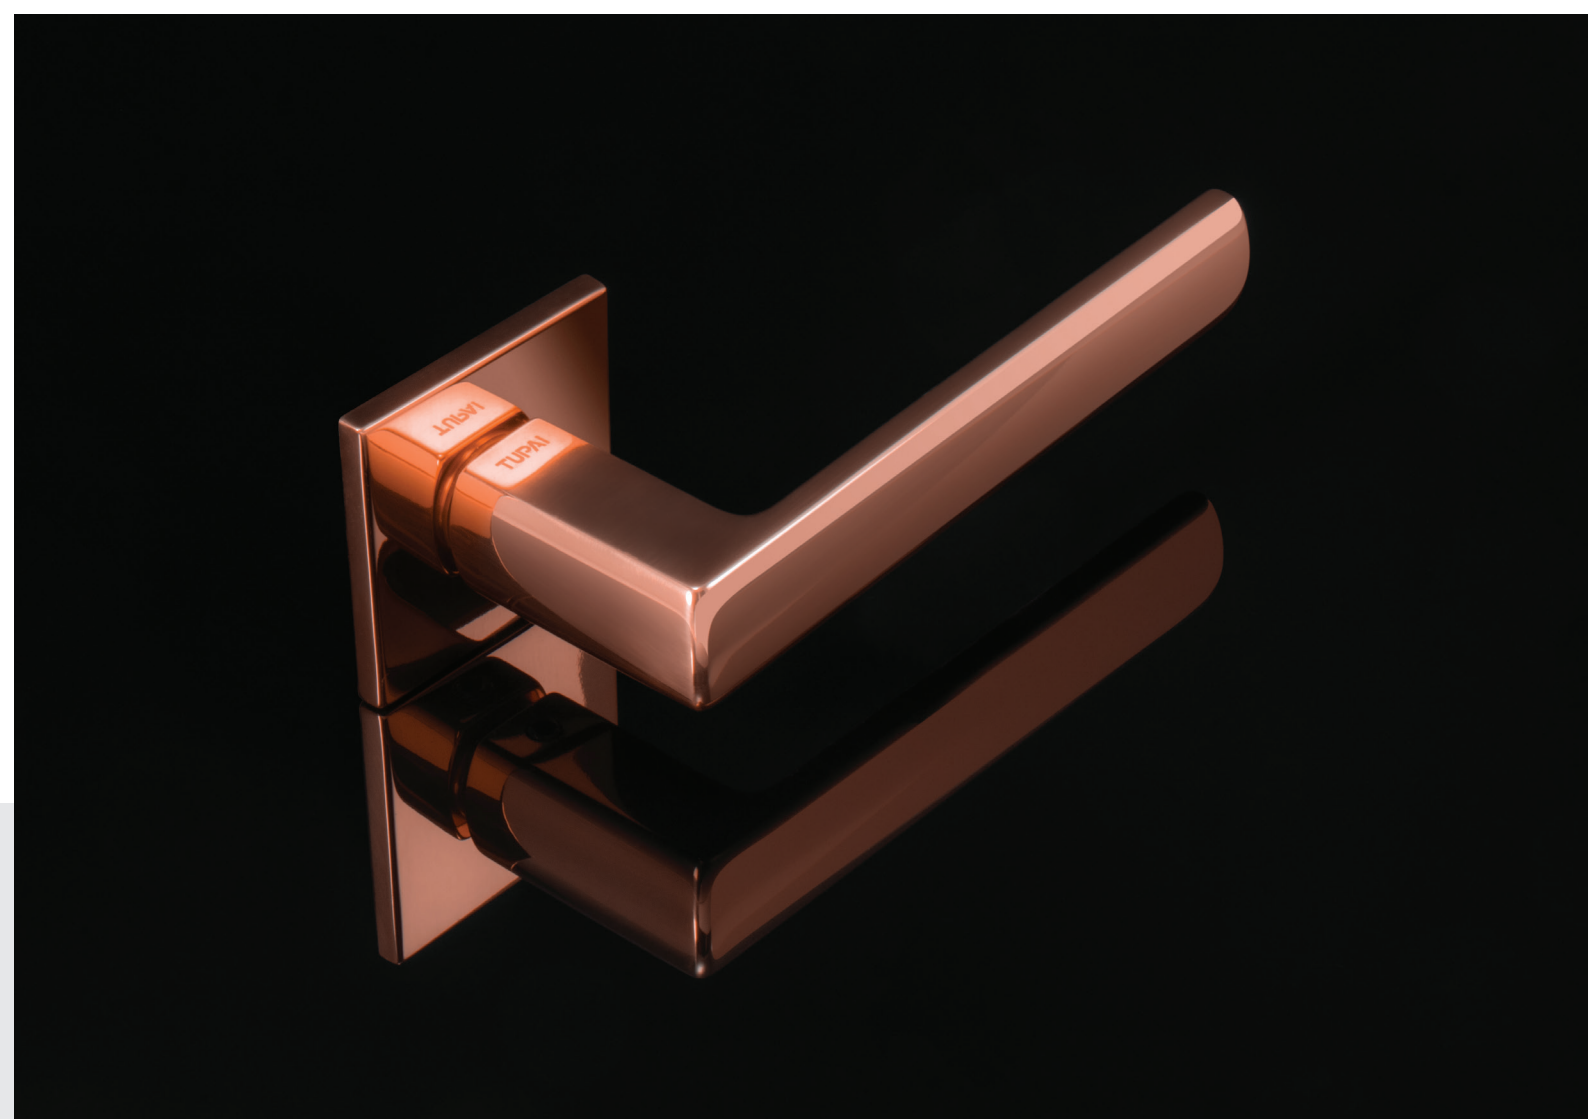

MATERIÁL: MOSADZ

MATERIÁL: MOSADZ

MATERIÁL: MOSADZ

MATERIÁL: MOSADZ

MATERIÁL: MOSADZ

MATERIÁL: MOSADZ