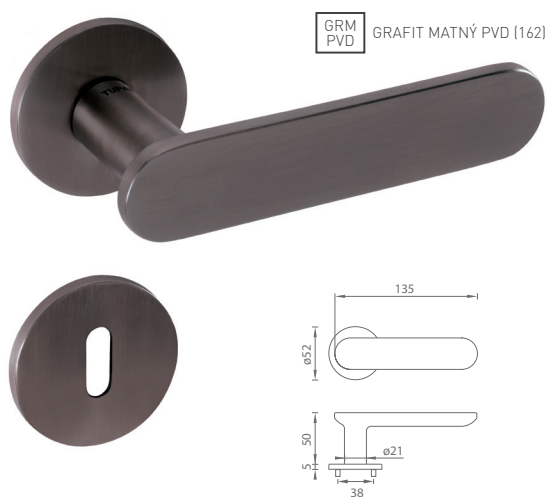

-30%

PVD - ZÁRUKA NA POVRCH 30 ROKOV

PVD - ZÁRUKA NA POVRCH 30 ROKOV

TI - NELA - R 4006 5S

	Cena za set v €	bez DPH	s DPH
kľ./kľ. bez spodnej rozety	~~88,00~~	~~105,60~~	
kľ./kľ. + rozety BB	118,00	~~141,60~~	
kľ./kľ. + rozety PZ	118,00	~~141,60~~	
kľ./kľ. + rozety WC	123,00	~~147,60~~	

ŠTANDARDNÁ CENA

TI - NELA - R 4006 5S

	Cena za set v €	bez DPH	s DPH
kľ./kľ. bez spodnej rozety		61,60	73,92
kľ./kľ. + rozety BB		82,60	99,12
kľ./kľ. + rozety PZ		82,60	99,12
kľ./kľ. + rozety WC		86,10	103,32

AKCIOVÁ CENA

TI - NELA - HR 4006Q 5S

	Cena za set v €	bez DPH	s DPH
kľ./kľ. bez spodnej rozety	~~90,00~~	~~108,00~~	
kľ./kľ. + rozety BB	120,00	~~144,00~~	
kľ./kľ. + rozety PZ	120,00	~~144,00~~	
kľ./kľ. + rozety WC	125,00	~~150,00~~	

ŠTANDARDNÁ CENA

TI - NELA - HR 4006Q 5S

	Cena za set v €	bez DPH	s DPH
kľ./kľ. bez spodnej rozety		63,00	75,60
kľ./kľ. + rozety BB		84,00	100,80
kľ./kľ. + rozety PZ		84,00	100,80
kľ./kľ. + rozety WC		87,50	105,00

AKCIOVÁ CENA