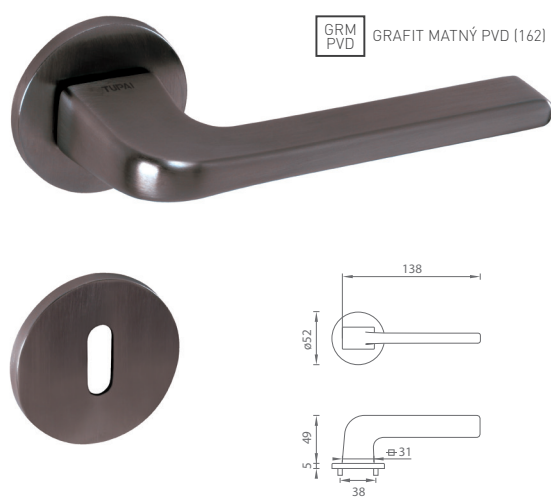

-30%

-30%

PVD - ZÁRUKA NA POVRCH 30 ROKOV

TI - SONIA - R 3095 5S

	Cena za set v €	bez DPH	s DPH
kľ./kľ. bez spodnej rozety	~~88,00~~	~~105,60~~	
kľ./kľ. + rozety BB	118,00	141,60	
kľ./kľ. + rozety PZ	118,00	141,60	
kľ./kľ. + rozety WC	123,00	147,40	

ŠTANDARDNÁ CENA

TI - SONIA - R 3095 5S

	Cena za set v €	bez DPH	s DPH
kľ./kľ. bez spodnej rozety	61,60	73,92	
kľ./kľ. + rozety BB	82,60	99,12	
kľ./kľ. + rozety PZ	82,60	99,12	
kľ./kľ. + rozety WC	86,10	103,32	

AKCIOVÁ CENA

PVD - ZÁRUKA NA POVRCH 30 ROKOV

TI - SONIA - HR 3095Q 5S

	Cena za set v €	bez DPH	s DPH
kľ./kľ. bez spodnej rozety	~~90,00~~	~~108,00~~	
kľ./kľ. + rozety BB	120,00	144,00	
kľ./kľ. + rozety PZ	120,00	144,00	
kľ./kľ. + rozety WC	123,00	150,00	

ŠTANDARDNÁ CENA

TI - SONIA - HR 3095Q 5S

	Cena za set v €	bez DPH	s DPH
kľ./kľ. bez spodnej rozety	63,00	75,60	
kľ./kľ. + rozety BB	84,00	100,80	
kľ./kľ. + rozety PZ	84,00	100,80	
kľ./kľ. + rozety WC	87,50	105,00	

AKCIOVÁ CENA

-30%

-30%

PVD - ZÁRUKA NA POVRCH 30 ROKOV

TI - DARA - R 4007 5S

	Cena za set v €	bez DPH	s DPH
kľ./kľ. bez spodnej rozety	~~88,00~~	~~105,60~~	
kľ./kľ. + rozety BB	118,00	141,60	
kľ./kľ. + rozety PZ	118,00	141,60	
kľ./kľ. + rozety WC	123,00	147,40	

ŠTANDARDNÁ CENA

TI - DARA - R 4007 5S

	Cena za set v €	bez DPH	s DPH
kľ./kľ. bez spodnej rozety	61,60	73,92	
kľ./kľ. + rozety BB	82,60	99,12	
kľ./kľ. + rozety PZ	82,60	99,12	
kľ./kľ. + rozety WC	86,10	103,32	

AKCIOVÁ CENA

PVD - ZÁRUKA NA POVRCH 30 ROKOV

TI - DARA - HR 4007 5S

	Cena za set v €	bez DPH	s DPH
kľ./kľ. bez spodnej rozety	~~90,00~~	~~108,00~~	
kľ./kľ. + rozety BB	120,00	144,00	
kľ./kľ. + rozety PZ	120,00	144,00	
kľ./kľ. + rozety WC	123,00	150,00	

ŠTANDARDNÁ CENA

TI - DARA - HR 4007 5S

	Cena za set v €	bez DPH	s DPH
kľ./kľ. bez spodnej rozety	63,00	75,60	
kľ./kľ. + rozety BB	84,00	100,80	
kľ./kľ. + rozety PZ	84,00	100,80	
kľ./kľ. + rozety WC	87,50	105,00	

AKCIOVÁ CENA

-30%

PVD - ZÁRUKA NA POVRCH 30 ROKOV

TI - POPULAR - HR - 4161Q 5S