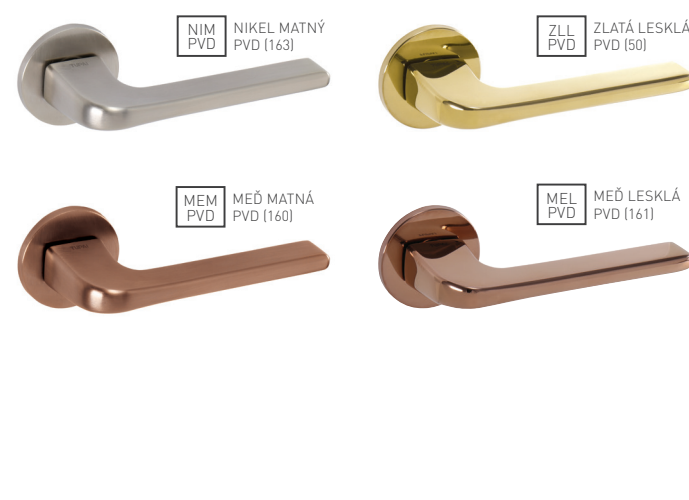

-30%

-30%

PVD - ZÁRUKA NA POVRCH 30 ROKOV

TI - SONIA - R 3095 5S

	Cena za set v €	bez DPH	s DPH
kľ./kľ. bez spodnej rozety	~~88,00~~	~~105,60~~	
kľ./kľ. + rozety BB	118,00	141,60	
kľ./kľ. + rozety PZ	118,00	141,60	
kľ./kľ. + rozety WC	123,00	147,40	

ŠTANDARDNÁ CENA

TI - SONIA - R 3095 5S

	Cena za set v €	bez DPH	s DPH
kľ./kľ. bez spodnej rozety	61,60	73,92	
kľ./kľ. + rozety BB	82,60	99,12	
kľ./kľ. + rozety PZ	82,60	99,12	
kľ./kľ. + rozety WC	86,10	103,32	

AKCIOVÁ CENA

PVD - ZÁRUKA NA POVRCH 30 ROKOV

TI - SONIA - HR 3095Q 5S

	Cena za set v €	bez DPH	s DPH
kľ./kľ. bez spodnej rozety	~~90,00~~	~~108,00~~	
kľ./kľ. + rozety BB	120,00	144,00	
kľ./kľ. + rozety PZ	120,00	144,00	
kľ./kľ. + rozety WC	123,00	150,00	

ŠTANDARDNÁ CENA

TI - SONIA - HR 3095Q 5S

	Cena za set v €	bez DPH	s DPH
kľ./kľ. bez spodnej rozety	63,00	75,60	
kľ./kľ. + rozety BB	84,00	100,80	
kľ./kľ. + rozety PZ	84,00	100,80	
kľ./kľ. + rozety WC	87,50	105,00	

AKCIOVÁ CENA

-30%

-30%

PVD - ZÁRUKA NA POVRCH 30 ROKOV

TI - DARA - R 4007 5S

	Cena za set v €	bez DPH	s DPH
kľ./kľ. bez spodnej rozety	~~88,00~~	~~105,60~~	
kľ./kľ. + rozety BB	118,00	141,60	
kľ./kľ. + rozety PZ	118,00	141,60	
kľ./kľ. + rozety WC	123,00	147,40	

ŠTANDARDNÁ CENA

TI - DARA - R 4007 5S

	Cena za set v €	bez DPH	s DPH
kľ./kľ. bez spodnej rozety	61,60	73,92	
kľ./kľ. + rozety BB	82,60	99,12	
kľ./kľ. + rozety PZ	82,60	99,12	
kľ./kľ. + rozety WC	86,10	103,32	

AKCIOVÁ CENA

PVD - ZÁRUKA NA POVRCH 30 ROKOV

TI - DARA - HR 4007 5S

	Cena za set v €	bez DPH	s DPH
kľ./kľ. bez spodnej rozety	~~90,00~~	~~108,00~~	
kľ./kľ. + rozety BB	120,00	144,00	
kľ./kľ. + rozety PZ	120,00	144,00	
kľ./kľ. + rozety WC	123,00	150,00	

ŠTANDARDNÁ CENA

TI - DARA - HR 4007 5S

	Cena za set v €	bez DPH	s DPH
kľ./kľ. bez spodnej rozety	63,00	75,60	
kľ./kľ. + rozety BB	84,00	100,80	
kľ./kľ. + rozety PZ	84,00	100,80	
kľ./kľ. + rozety WC	87,50	105,00	

AKCIOVÁ CENA

-30%

PVD - ZÁRUKA NA POVRCH 30 ROKOV

TI - POPULAR - HR - 4161Q 5S