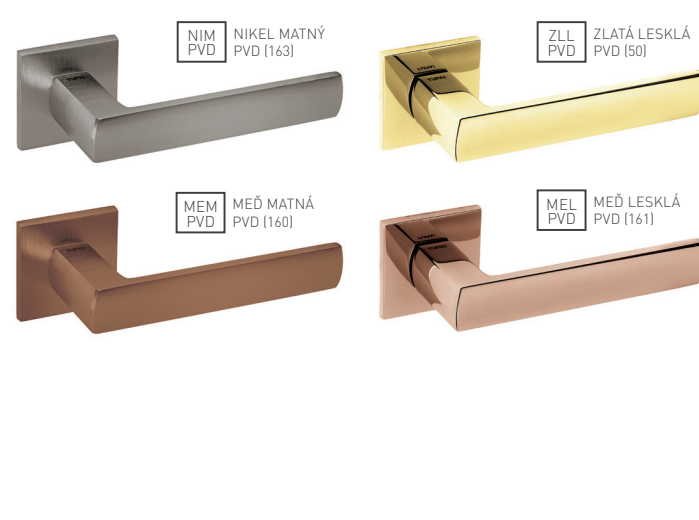

-30%

PVD - ZÁRUKA NA POVRCH 30 ROKOV

TI - POPULAR - HR - 4161Q 5S

	Cena za set v €	bez DPH	s DPH
kľ./kľ. bez spodnej rozety	~~90,00~~	~~108,00~~	
kľ./kľ. + rozety BB	120,00	144,00	
kľ./kľ. + rozety PZ	120,00	144,00	
kľ./kľ. + rozety WC	123,00	150,00	

ŠTANDARDNÁ CENA

TI - POPULAR - HR - 4161Q 5S

	Cena za set v €	bez DPH	s DPH
kľ./kľ. bez spodnej rozety	63,00	75,60	
kľ./kľ. + rozety BB	84,00	100,80	
kľ./kľ. + rozety PZ	84,00	100,80	
kľ./kľ. + rozety WC	87,50	105,00	

AKCIOVÁ CENA