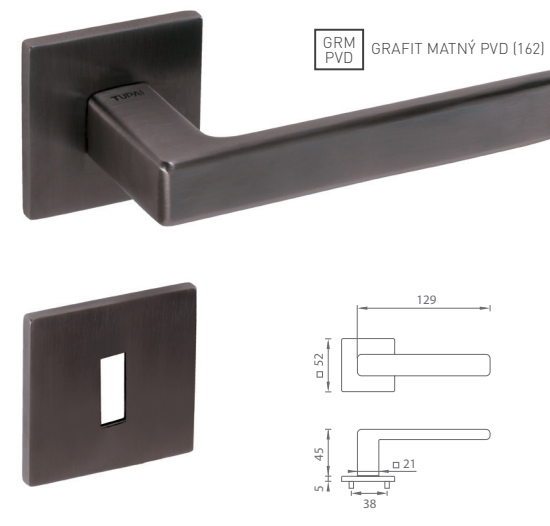

AKCIOVÁ CENA

-30%

-30%

PVD - ZÁRUKA NA POVRCH 30 ROKOV

TI - SONIA - R 3095 5S

	Cena za set v €	bez DPH	s DPH
kľ./kľ. bez spodnej rozety	88,00	105,60	
kľ./kľ. + rozety BB	118,00	141,60	
kľ./kľ. + rozety PZ	118,00	141,60	
kľ./kľ. + rozety WC	123,00	147,40	