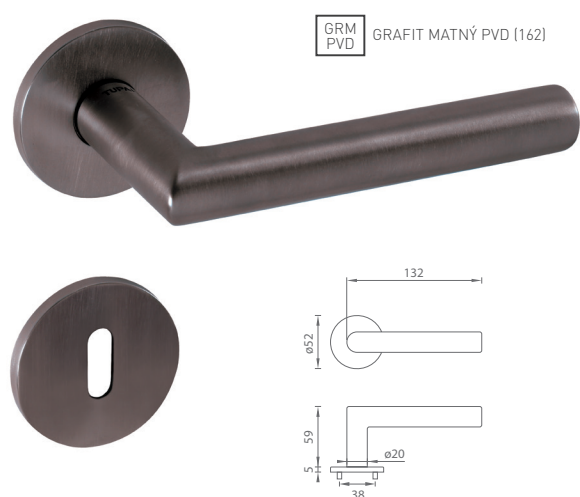

DVERE EBEN
KLÚČ K VÁŠMU DOMOVU

INTERIÉROVÉ DVERE
KUCHYNSKÉ LINKY NA MIERU
VSTAVANÉ SKRINE
PODLAHY
STAVEBNÉ PÚZDRA

28 ROKOV
SKÚSENOSTI

0903 463 869
dvere-eben.sk
info@dvere-eben.sk
Boldocká cesta 7,
903 01 Senec

- **5** predĺžená záruka 5 rokov
- obsahuje vratný mechanizmus kľučky - pružinu
- rozeta s výstupkami (zabraňuje nežiadanému pohybu rozety na dverách)
- súčasťou balenia je sada skrutiek na preskrutkovanie cez dvere

SKENUJ QR PRE ZOBRAZENIE
PRODUKTOV Z LETÁKU ONLINE

KOVANIA VYROBENÉ V PORTUGALSKU

MP KOVANIA®
KOVANIA NA DVERE, STAVBY A NÁBYTKO

-30%

TUPAI

INTERIÉROVÉ KĽUČKY
S PVD POVRCHOVOU ÚPRAVOU

MP KOVANIA s.r.o. | Nová Rožňavská 1
831 04 Bratislava
+421 2 444 555 85
mp@mp-kovania.sk

www.mp-kovania.sk

Akcia platí do vypredania skladových zásob.
Chyby v tlači vyhradené.

MP KOVANIA TUPAI 5S PVD LINE

TUPAI 5s

TUPAI 5s

TUPAI 5S PVD LINE MP KOVANIA

-30%

-30%

PVD - ZÁRUKA NA POVRCH 30 ROKOV

PVD - ZÁRUKA NA POVRCH 30 ROKOV

TI - FAVORIT - R 4002 5S

	Cena za set v €	bez DPH	s DPH
kľ./kľ. bez spodnej rozety	~~88,00~~	~~105,60~~	
kľ./kľ. + rozety BB	118,00	~~141,60~~	
kľ./kľ. + rozety PZ	118,00	~~141,60~~	
kľ./kľ. + rozety WC	123,00	~~147,60~~	

ŠTANDARDNÁ CENA

TI - FAVORIT - R 4002 5S

	Cena za set v €	bez DPH	s DPH
kľ./kľ. bez spodnej rozety		61,60	73,92
kľ./kľ. + rozety BB		82,60	99,12
kľ./kľ. + rozety PZ		82,60	99,12
kľ./kľ. + rozety WC		86,10	103,32

AKCIOVÁ CENA

TI - FAVORIT - HR 4002Q 5S

	Cena za set v €	bez DPH	s DPH
kľ./kľ. bez spodnej rozety	~~90,00~~	~~108,00~~	
kľ./kľ. + rozety BB	120,00	~~144,00~~	
kľ./kľ. + rozety PZ	120,00	~~144,00~~	
kľ./kľ. + rozety WC	125,00	~~150,00~~	

ŠTANDARDNÁ CENA

TI - FAVORIT - HR 4002Q 5S

	Cena za set v €	bez DPH	s DPH
kľ./kľ. bez spodnej rozety		63,00	75,60
kľ./kľ. + rozety BB		84,00	100,80
kľ./kľ. + rozety PZ		84,00	100,80
kľ./kľ. + rozety WC		87,50	105,00

AKCIOVÁ CENA

-30%

-30%

PVD - ZÁRUKA NA POVRCH 30 ROKOV