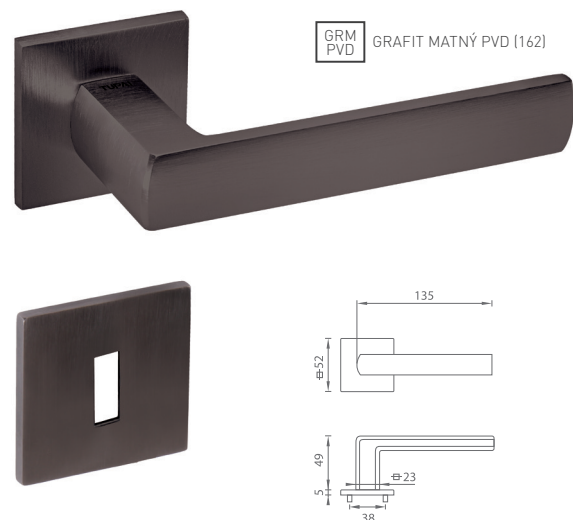

-30%

PVD - ZÁRUKA NA POVRCH 30 ROKOV

TI - POPULAR - HR - 4161Q 5S

	Cena za set v €	bez DPH	s DPH
kľ./kľ. bez spodnej rozety	~~90,00~~	~~108,00~~	
kľ./kľ. + rozety BB	120,00	144,00	
kľ./kľ. + rozety PZ	120,00	144,00	
kľ./kľ. + rozety WC	123,00	150,00	

ŠTANDARDNÁ CENA

TI - POPULAR - HR - 4161Q 5S

	Cena za set v €	bez DPH	s DPH
kľ./kľ. bez spodnej rozety	63,00	75,60	
kľ./kľ. + rozety BB	84,00	100,80	
kľ./kľ. + rozety PZ	84,00	100,80	
kľ./kľ. + rozety WC	87,50	105,00	

AKCIOVÁ CENA