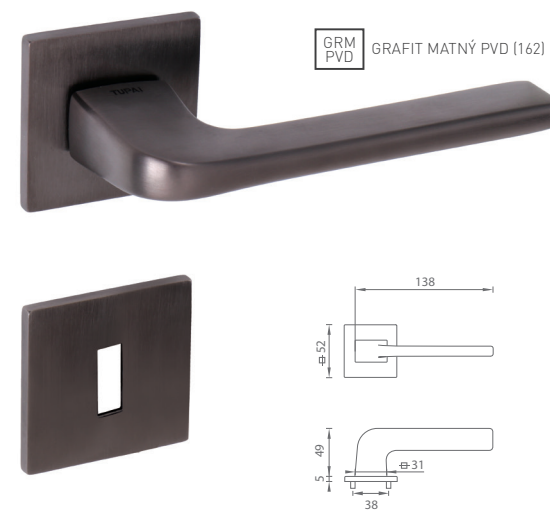

-30%

PVD - ZÁRUKA NA POVRCH 30 ROKOV

TI - DARA - R 4007 5S

	Cena za set v €	bez DPH	s DPH
kľ./kľ. bez spodnej rozety	~~88,00~~	~~105,60~~	
kľ./kľ. + rozety BB	118,00	141,60	
kľ./kľ. + rozety PZ	118,00	141,60	
kľ./kľ. + rozety WC	123,00	147,40	

ŠTANDARDNÁ CENA

TI - DARA - R 4007 5S

	Cena za set v €	bez DPH	s DPH
kľ./kľ. bez spodnej rozety	61,60	73,92	
kľ./kľ. + rozety BB	82,60	99,12	
kľ./kľ. + rozety PZ	82,60	99,12	
kľ./kľ. + rozety WC	86,10	103,32	

AKCIOVÁ CENA

PVD - ZÁRUKA NA POVRCH 30 ROKOV

TI - DARA - HR 4007 5S

	Cena za set v €	bez DPH	s DPH
kľ./kľ. bez spodnej rozety	~~90,00~~	~~108,00~~	
kľ./kľ. + rozety BB	120,00	144,00	
kľ./kľ. + rozety PZ	120,00	144,00	
kľ./kľ. + rozety WC	123,00	150,00	

ŠTANDARDNÁ CENA

TI - DARA - HR 4007 5S

	Cena za set v €	bez DPH	s DPH
kľ./kľ. bez spodnej rozety	63,00	75,60	
kľ./kľ. + rozety BB	84,00	100,80	
kľ./kľ. + rozety PZ	84,00	100,80	
kľ./kľ. + rozety WC	87,50	105,00	

AKCIOVÁ CENA