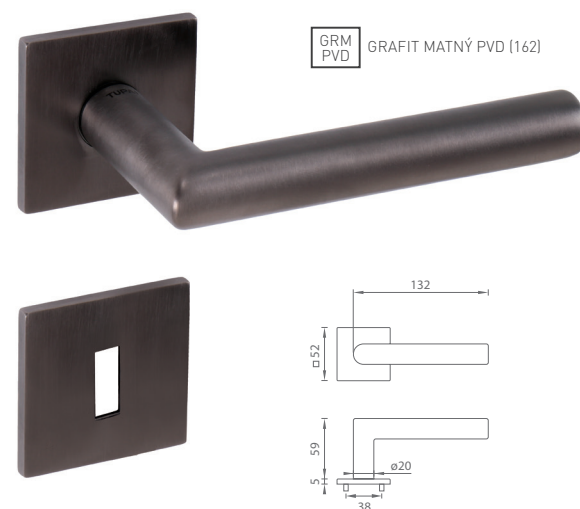

-30%

PVD - ZÁRUKA NA POVRCH 30 ROKOV

PVD - ZÁRUKA NA POVRCH 30 ROKOV

TI - FAVORIT - R 4002 5S

	Cena za set v €	bez DPH	s DPH
kľ./kľ. bez spodnej rozety	~~88,00~~	~~105,60~~	
kľ./kľ. + rozety BB	118,00	~~141,60~~	
kľ./kľ. + rozety PZ	118,00	~~141,60~~	
kľ./kľ. + rozety WC	123,00	~~147,60~~	

ŠTANDARDNÁ CENA

TI - FAVORIT - R 4002 5S

	Cena za set v €	bez DPH	s DPH
kľ./kľ. bez spodnej rozety		61,60	73,92
kľ./kľ. + rozety BB		82,60	99,12
kľ./kľ. + rozety PZ		82,60	99,12
kľ./kľ. + rozety WC		86,10	103,32

AKCIOVÁ CENA

TI - FAVORIT - HR 4002Q 5S

	Cena za set v €	bez DPH	s DPH
kľ./kľ. bez spodnej rozety	~~90,00~~	~~108,00~~	
kľ./kľ. + rozety BB	120,00	~~144,00~~	
kľ./kľ. + rozety PZ	120,00	~~144,00~~	
kľ./kľ. + rozety WC	125,00	~~150,00~~	

ŠTANDARDNÁ CENA

TI - FAVORIT - HR 4002Q 5S

	Cena za set v €	bez DPH	s DPH
kľ./kľ. bez spodnej rozety		63,00	75,60
kľ./kľ. + rozety BB		84,00	100,80
kľ./kľ. + rozety PZ		84,00	100,80
kľ./kľ. + rozety WC		87,50	105,00

AKCIOVÁ CENA

-30%